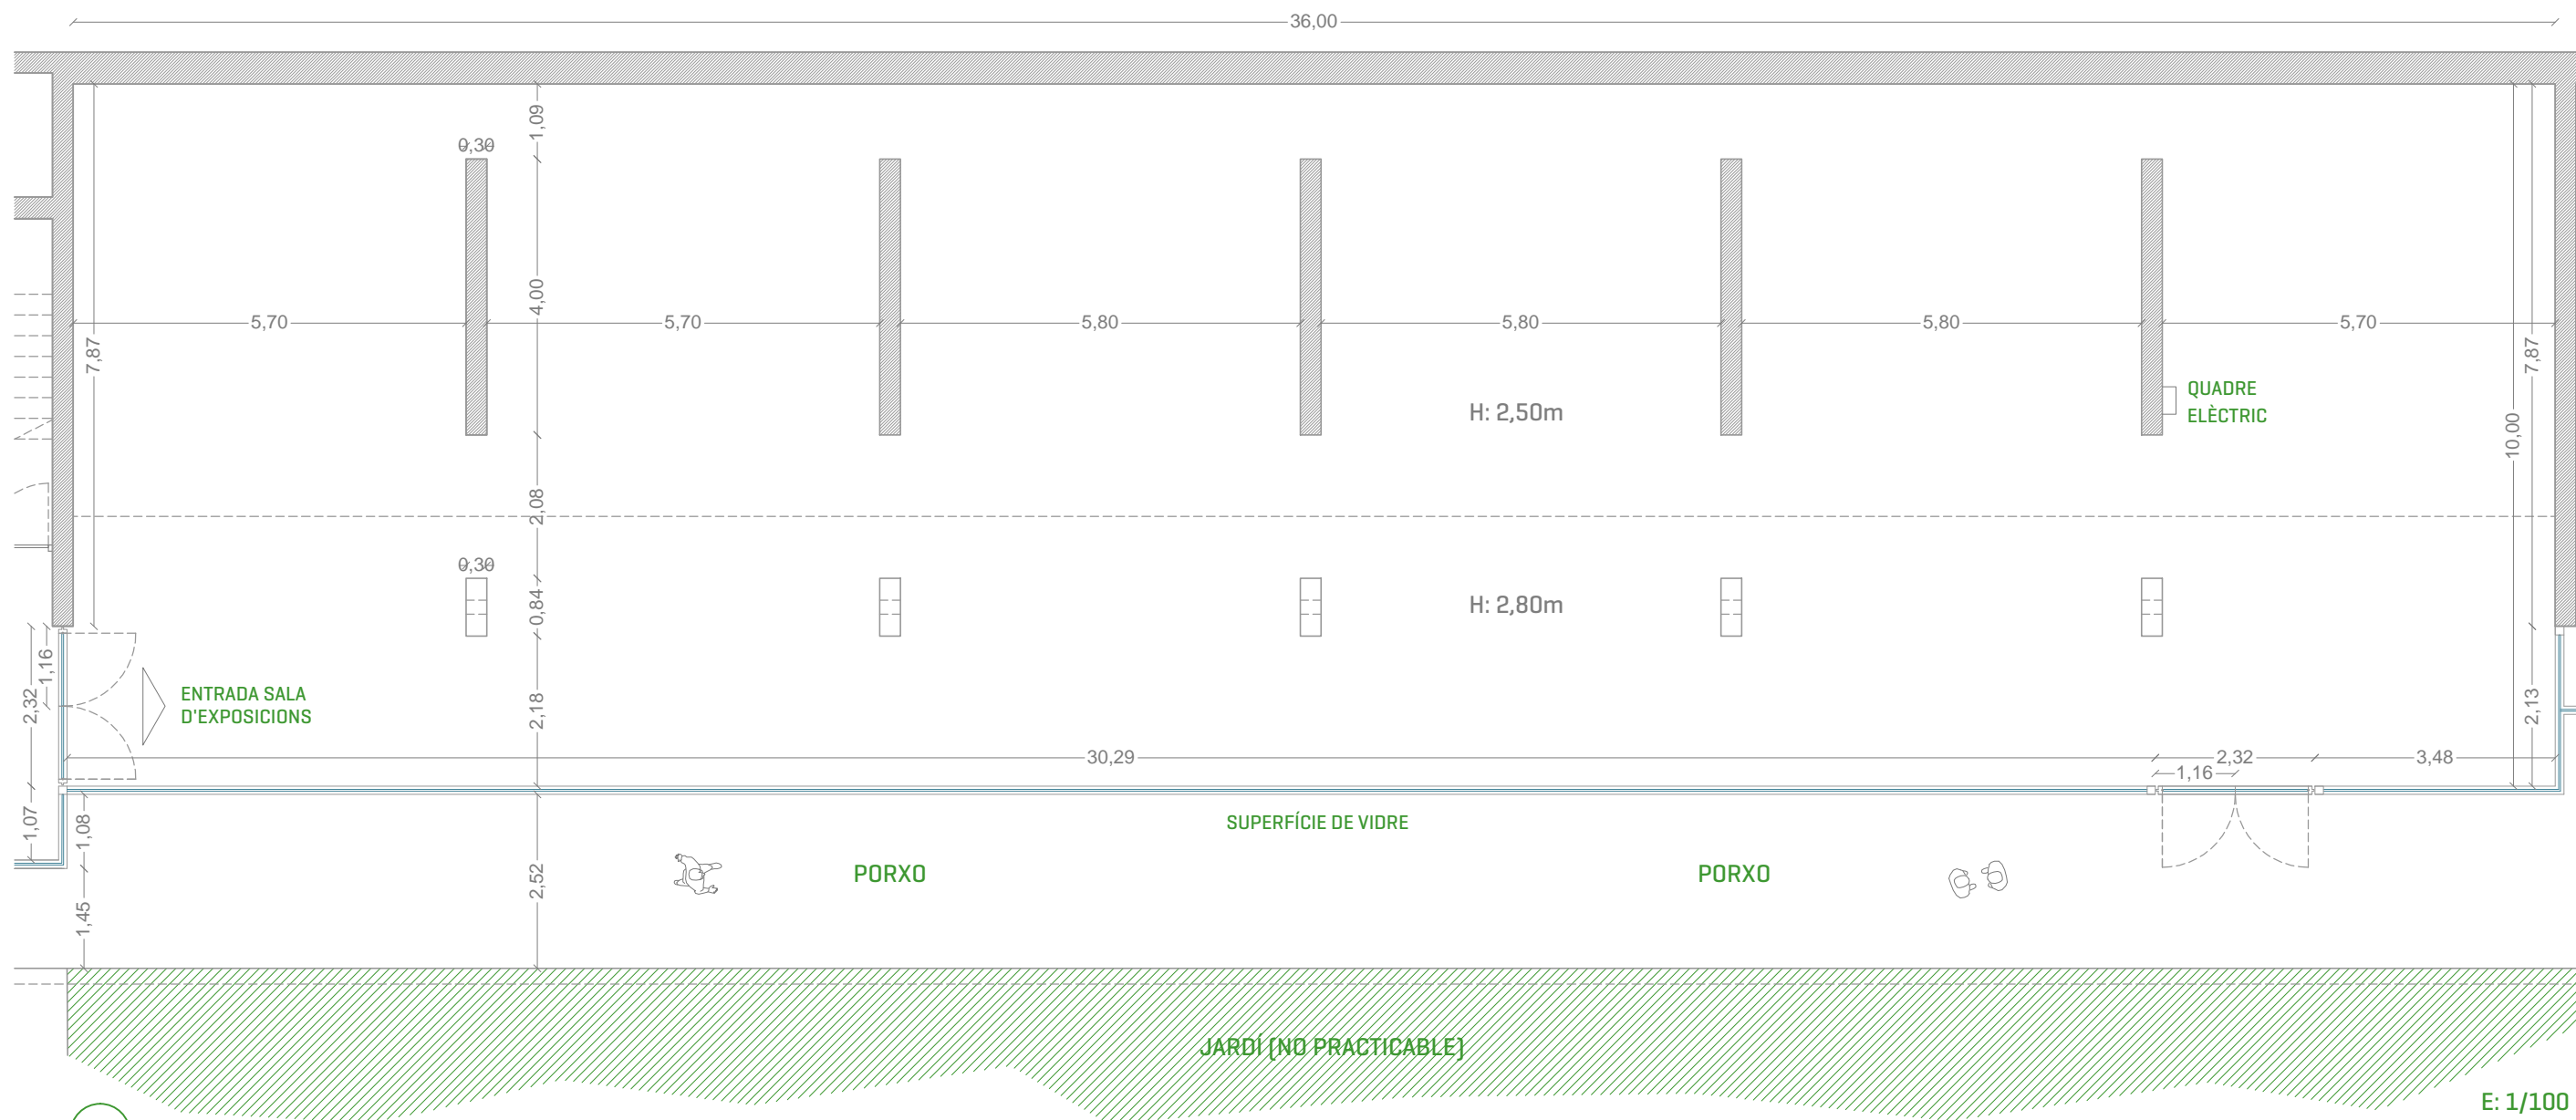

SALA D'EXPOSICIONS

- Exposicions
Showrooms
- Aperitius
Dinars/sopars tipus banquet
- PAX A DETERMINAR
- 360,00 m²