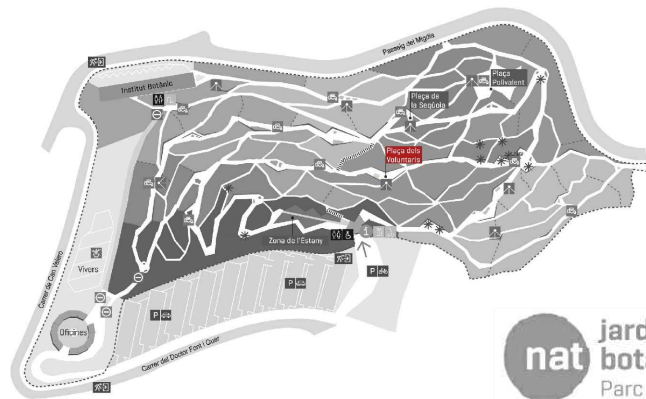

E: 1/150

nat jardí botànic
Parc de Montjuïc

 **Aperitius**
Dinars/sopars tipus banquet

 **Copes de benvinguda**

 **200 PAX MÀX.**

 **370,00 m² APROX.**

 **Vegetació variada**

 **Pedra decorativa**

 **Mur d'acer corten**

PLAÇA DELS VOLUNTARIS