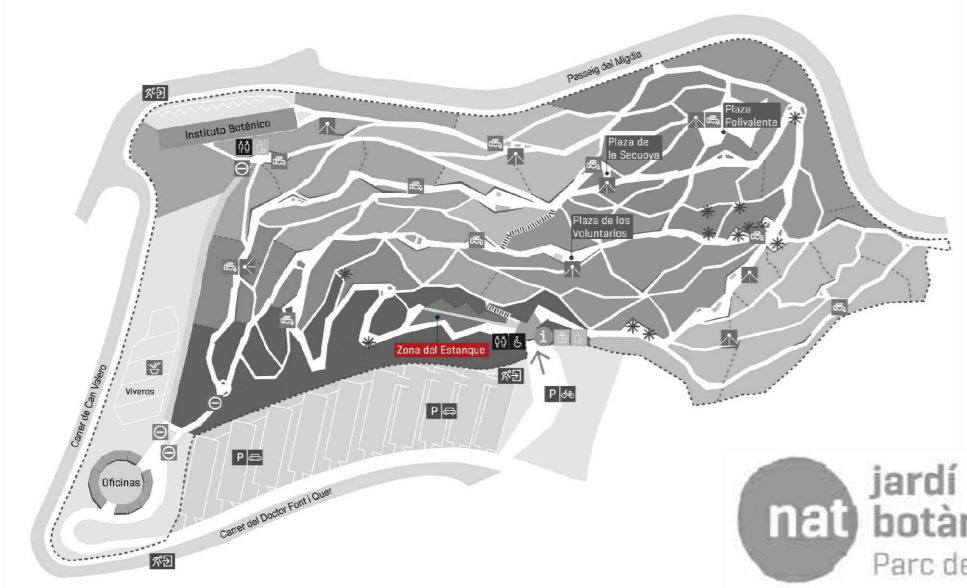

E: 1/200

nat jardí botànic
Parc de Montjuïc

-  **Aperitivos**
Comidas/cenas tipo banquete
-  **Copas de bienvenida**

-  **200 PAX MÁX.**
-  **735,00 m² APROX.**
[160m² TARIMA + 575m² PAVIMENTO]

-  **Vegetación variada**
-  **Tarima de madera**
-  **Cubierta y muro de acero corten**

ZONA DEL ESTANQUE