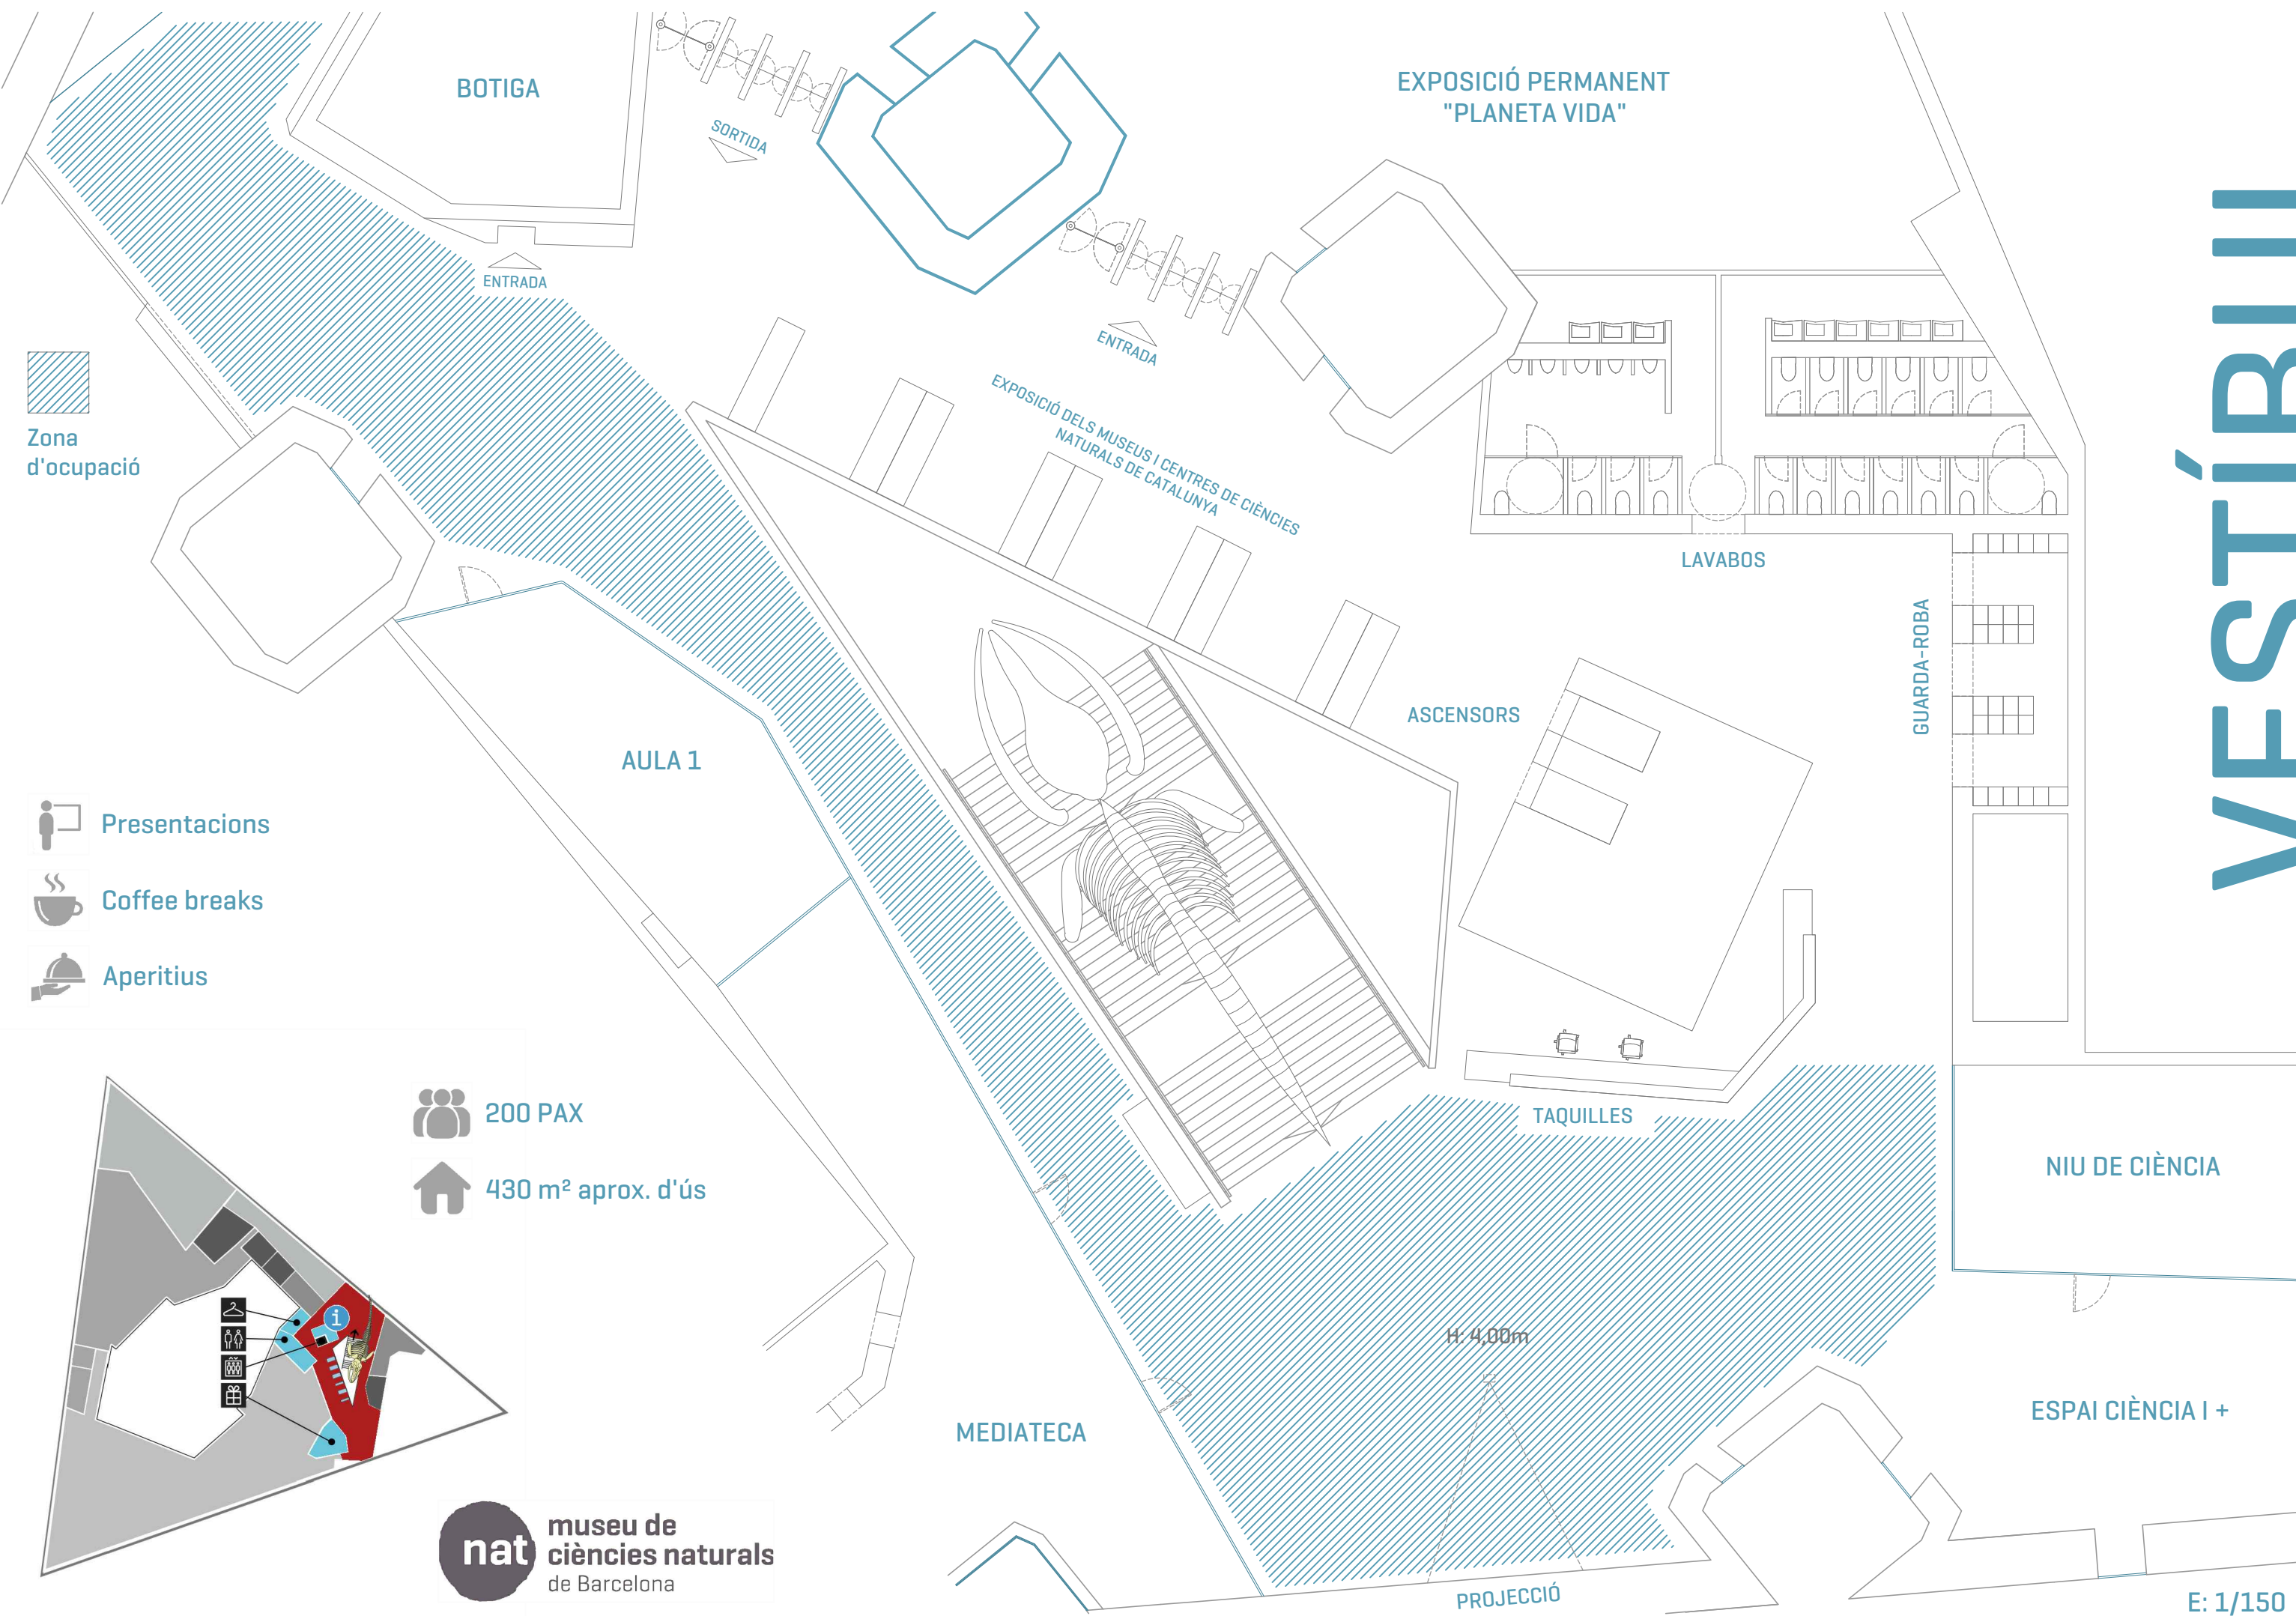

VESTÍBUL

Zona d'ocupació

Presentacions

Coffee breaks

Aperitius

200 PAX

430 m² aprox. d'ús