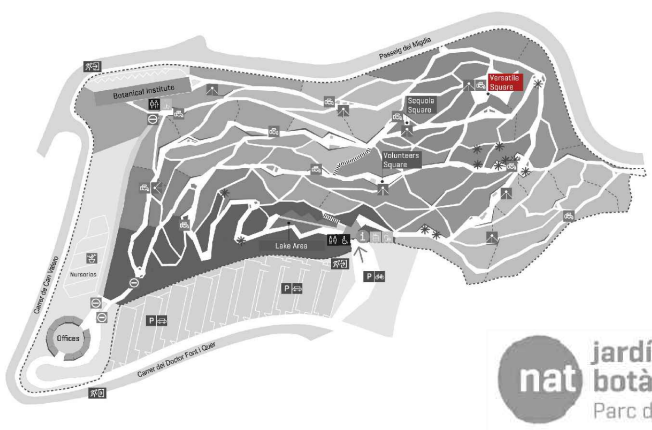

S: 1/150

-  Varied vegetation
-  Ground path
-  Corten steel wall

nat jardí botànic
Parc de Montjuïc

-  Concerts Performances
-  Presentations

 200 PAX MAX.

 400,00 m² APPROX.
[170m² SQUARE + 230m² BLEACHERS]

VERSATILE SQUARE