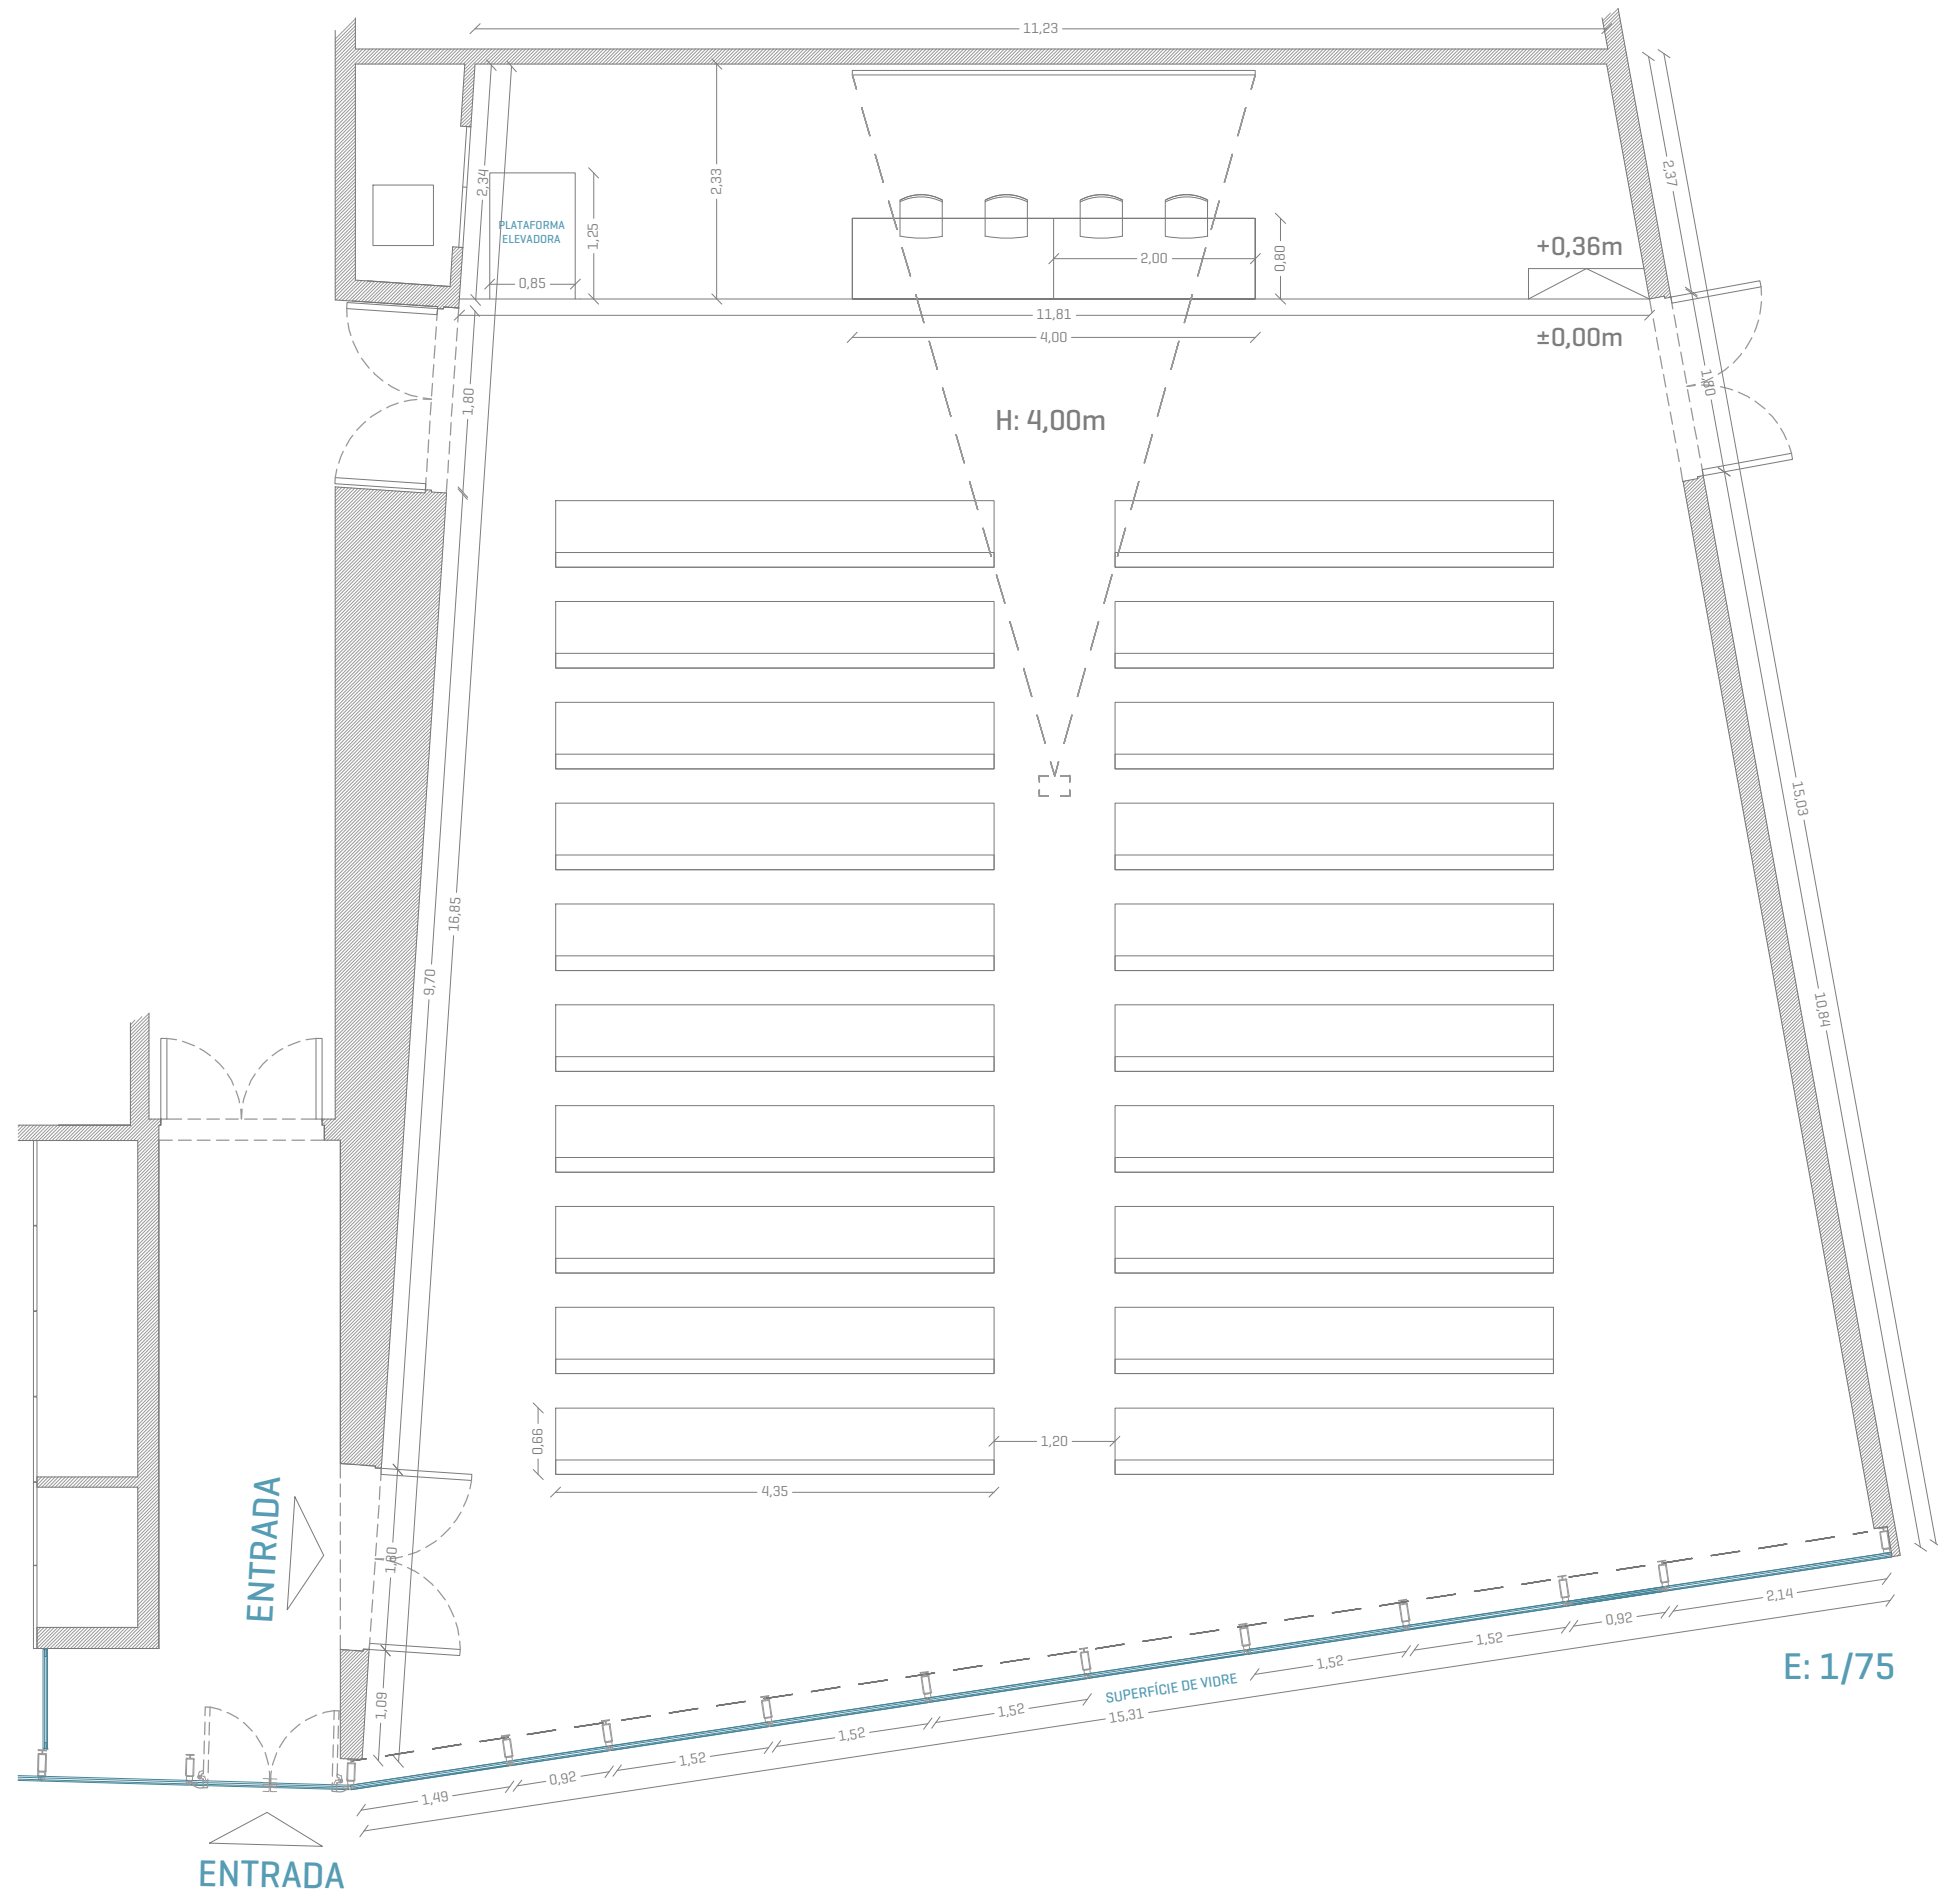

 Conferències  
Presentacions

 Cursos  
Seminaris

 Sessions de treball

 Projeccions

 Rodes de premsa

 160 PAX

 210,04 m<sup>2</sup>  
183,20 m<sup>2</sup> + 26,84m<sup>2</sup> tarima

**nat** museu de  
ciències naturals  
de Barcelona

# SALA D'ACTES