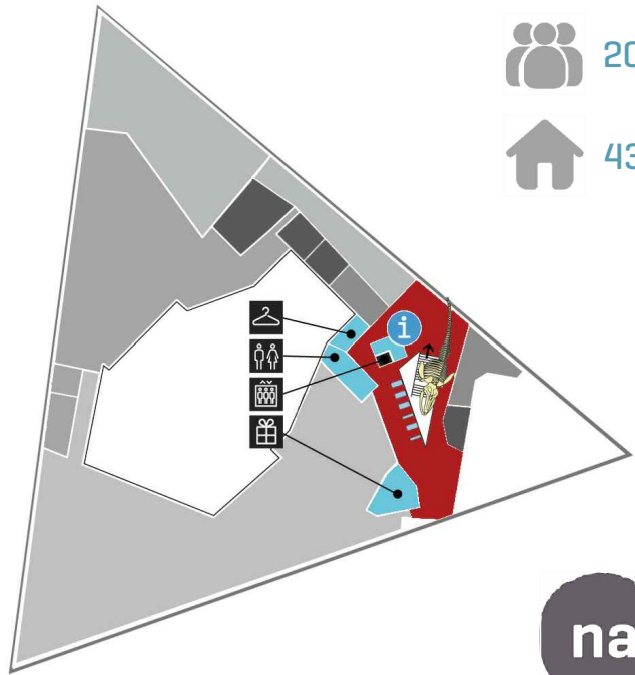

Occupation area

- Presentations
- Coffee breaks
- Cocktails

200 PAX

430 m<sup>2</sup> approx. of use

**nat** museu de ciències naturals de Barcelona

# HALL